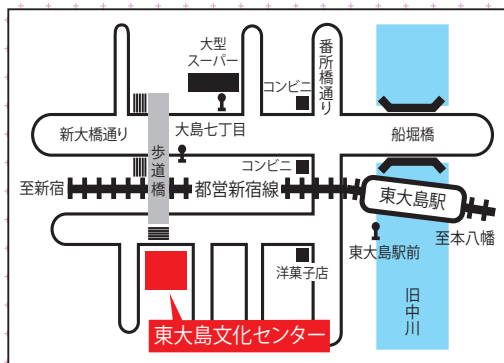

公益財団法人江東区文化コミュニティ財団

江東区東大島文化センター

〒136-0072 江東区大島8-33-9

TEL 03(3681)6331 FAX 03(3636)5825

休館日：第1・3月曜日 <https://www.kcf.or.jp>

1月10日(月・祝) 午前9時よりお電話にて先着受付