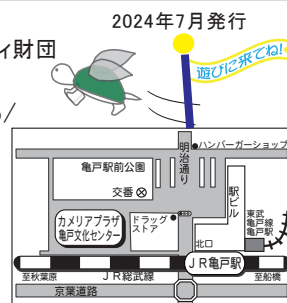

亀戸4丁目：彩り硝子工芸、亀戸梅屋敷

亀戸5丁目：アトレ亀戸1階受付、ギャラリー凛、夢菓子工房 モンレーヴ、伊勢路
 ピアノバーホーム・パウンド、江東亀戸五郵便局

亀戸6丁目：亀戸水神森クリニック、江東亀戸六郵便局

亀戸9丁目：亀戸浅間神社

大島2丁目：五ノ橋伊勢屋、江戸切子協同組合ショールーム

カメラリーパー 234号 夏号
 公益財団法人江東区文化コミュニティ財団
 亀戸文化センター

<https://www.kcf.or.jp/kameido/>

〒136-0071江東区亀戸2-19-1

カメラプラザ5F

TEL03-5626-2121/FAX03-5626-2120

[開館時間] 9:00～22:00

[休館日] 毎月第2・4月曜日・年末年始

(※第2・4月曜日が祝日の場合は開館)

交通のご案内

●JR総武線・東武亀戸線「亀戸」駅下車北口から徒歩2分

●お車の場合は機械式有料駐車場があります。※車体サイズ制限あり

Camellia Paper
 Vol.234

2024
 夏号

亀戸文化センター主催 舞台創作事業

2/ 1（土）開催「亀戸ランドリー・カフェ物語」

2/16（日）開催「演劇公演 かめいどらぼ 2025」

詳細は中面へ

はねかめまつり