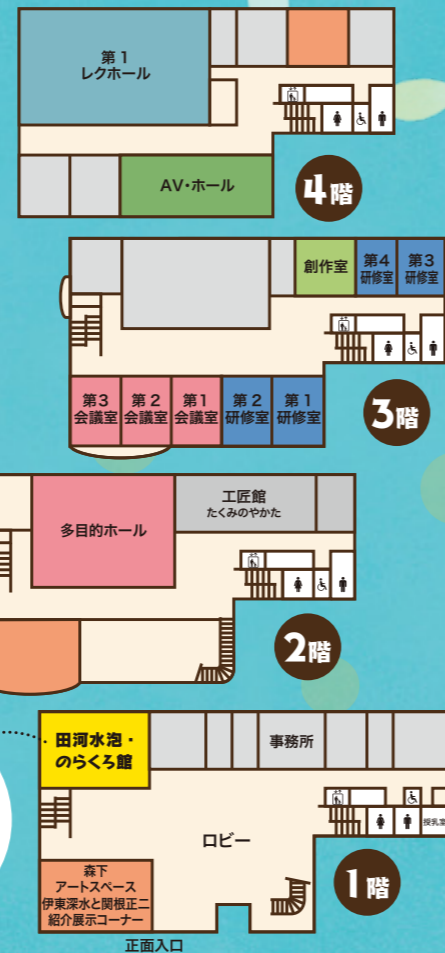

ホームページ

Instagram

X (旧Twitter)

フェイスブック

©田河水泡/講談社

「のらくろ」は田河水泡が描いたマンガの主人公。「のらくろ」の原画、作者田河水泡の書斎再現などをご覧いただけます。オリジナルグッズも販売中!

公益財団法人
江東区文化コミュニティ財団

江東区森下文化センター (田河水泡・のらくろ館)