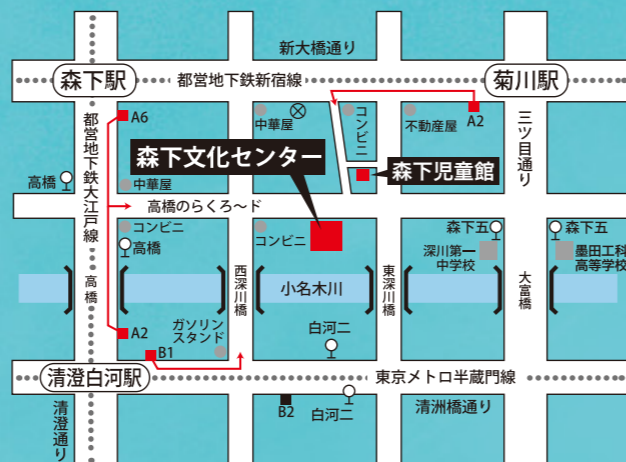

Tel.03-5600-8666 Fax.03-5600-8677

〒135-0004 東京都江東区森下3-12-17

ホームページ <https://www.kcf.or.jp/morishita/>

●電車利用の場合

- 都営地下鉄新宿線・大江戸線「森下」駅 A6 出口より徒歩 8 分
- 都営地下鉄大江戸線・東京メトロ半蔵門線「清澄白河」駅 A2 出口より徒歩 8 分

●バス利用の場合

- 都バス門 33 系統「亀戸駅前」⇄「豊海水産埠頭」「高橋」下車徒歩 5 分
- 都バス業 10 系統「とうきょうスカイツリー駅前」⇄「新橋」「森下五丁目」下車徒歩 5 分

深川ならではの体験がいっぱい!!

深川体験 わーど

入場無料

のらくろに
会えるかも?
見つけたら
声をかけてあ!

2026

7/26

10:00 ~ 15:00
江東区森下文化センター

主催:公益財団法人江東区文化コミュニティ財団 江東区森下文化センター

のらくろ鉄道ジオラマ運転展示

のらくろ館オリジナルの鉄道ジオラマに、鉄道模型(Nゲージ)を走らせます。(運転体験はありません)
10:00 ~ 15:00
●協力 もりしたジオラマクラブ

山根青鬼・画

のりえコーナー

のらくろののりえを楽しもう!
10:00 ~ 15:00

日本落画家協会

「第十四回 客席描き展」

会期:7/19(日)~8/2(日) 9:00 ~ 21:00
(初日は13:00から、最終日は17:00まで)