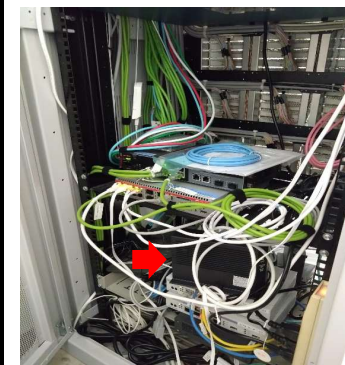

棚の中に集約
設置場所 (Si-R, SR-S)

電話交換室ラック内(下段)

名称 江東区文化センター／管理課

2023.8.29 作成

防災機器内
設置場所 (ONU, Si-R, SR-S)

名称 森下文化センター

2023.8.29 作成

玄関

ONU、ルータ設置場所 (SI-R) <防災機器内>

スイッチングHUB設置場所 (SR-S) <床下>

名称 古石場文化センター

2023.8.29 作成

ラックの中に集約
機器設置場所 (Si-R, SR-S, SH)

名称 豊洲文化センター

2023.8.29 作成

カウンター下 側板内
スイッチングHUB設置場所 (SR-S)

名称 亀戸文化センター

2023.8.29 作成

防災機器内
設置場所 (Si-R, SR-S)

ルータ設置場所 (SI-R) <防災機器内>

スイッチングHUB設置場所 (SR-S) <棚>

名称 砂町文化センター

2023.8.29 作成

ルータ設置場所 (SI-R)