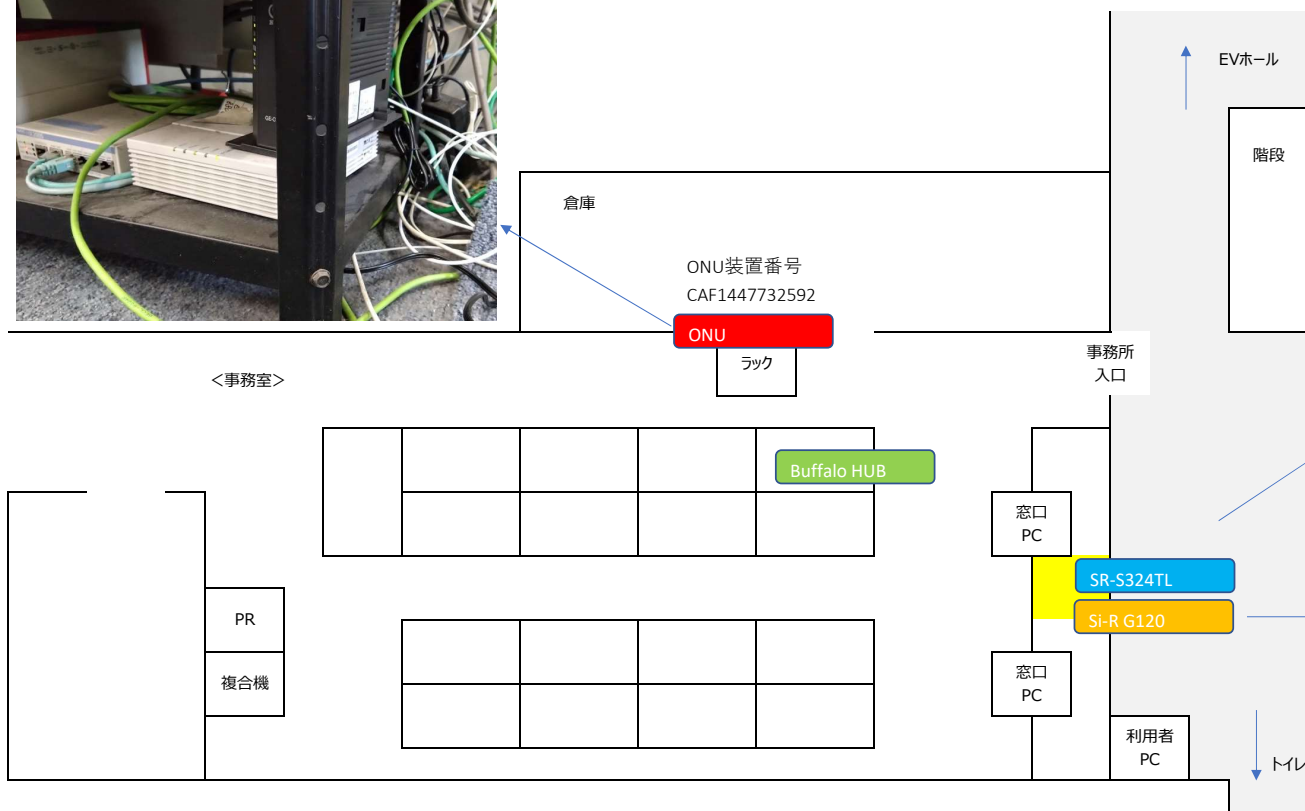

棚の中に集約
設置場所 (Si-R, SR-S)

電話交換室ラック内(下段)

名称 江東区文化センター／管理課

2023.8.29 作成

防災機器内
設置場所 (ONU, Si-R, SR-S)

名称 森下文化センター

2023.8.29 作成

玄関

ONU、ルータ設置場所 (SI-R) <防災機器内>

スイッチングHUB設置場所 (SR-S) <床下>

名称 古石場文化センター

2023.8.29 作成

ラックの中に集約
機器設置場所 (Si-R, SR-S, SH)

名称 豊洲文化センター

2023.8.29 作成

カウンター下 側板内
スイッチングHUB設置場所 (SR-S)

名称 亀戸文化センター

2023.8.29 作成

防災機器内
設置場所 (Si-R, SR-S)

ルータ設置場所 (SI-R) <防災機器内>

スイッチングHUB設置場所 (SR-S) <棚>

名称 砂町文化センター

2023.8.29 作成

ルータ設置場所 (SI-R)

スイッチングHUB設置場所 (SR-S)

名称 総合区民センター

2023.8.29 作成

B1F 管理事務所

1F チケットブース

スイッチングHUB設置場所 (SR-S) <床下>

ONU設置場所<分電盤内>

ルータ設置場所 (Si-R) <棚の中>