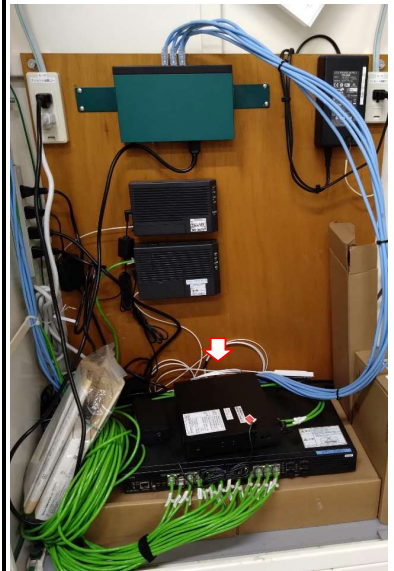

ONU、ルータ設置場所 (SI-R) <防災機器内>

スイッチングHUB設置場所 (SR-S) <床下>

名称 古石場文化センター

2023.8.29 作成

ラックの中に集約
機器設置場所 (Si-R, SR-S, SH)

名称 豊洲文化センター

2023.8.29 作成

カウンター下 側板内
スイッチングHUB設置場所 (SR-S)

名称 亀戸文化センター

2023.8.29 作成

防災機器内
設置場所 (Si-R, SR-S)

ルータ設置場所 (SI-R) <防災機器内>

スイッチングHUB設置場所 (SR-S) <棚>

名称 砂町文化センター

2023.8.29 作成

ルータ設置場所 (SI-R)