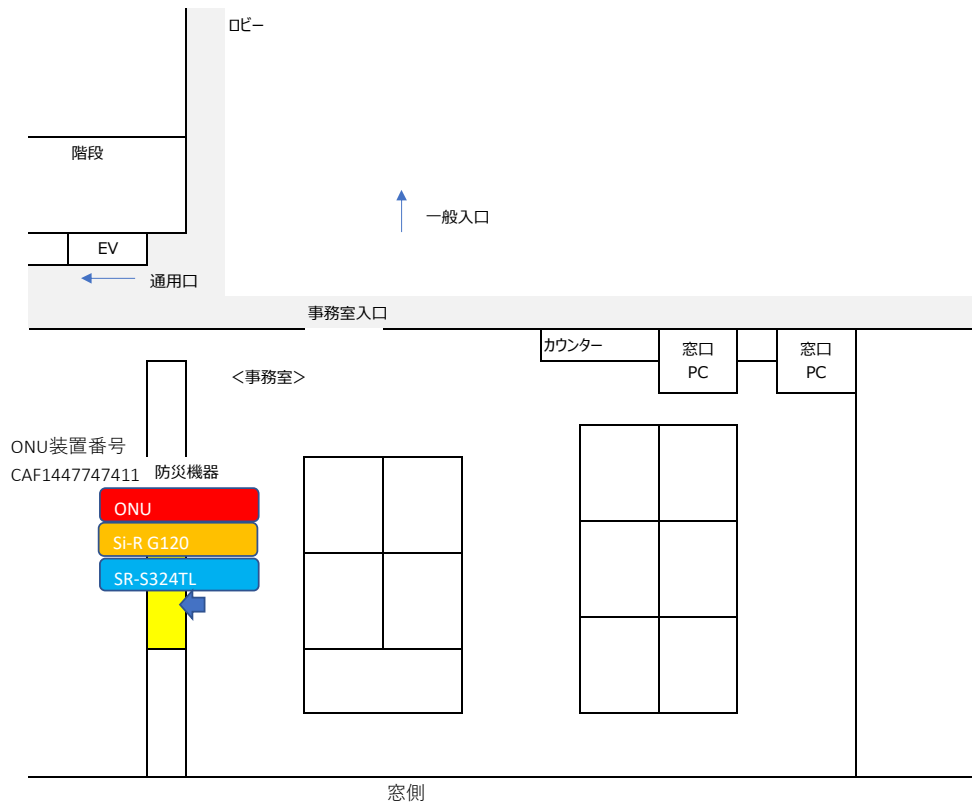

棚の中に集約
設置場所 (Si-R, SR-S)

電話交換室ラック内(下段)

名称 江東区文化センター／管理課

2023.8.29 作成

防災機器内
設置場所 (ONU, Si-R, SR-S)

名称 森下文化センター

2023.8.29 作成

玄関

ONU、ルータ設置場所 (SI-R) <防災機器内>

スイッチングHUB設置場所 (SR-S) <床下>

名称 古石場文化センター

2023.8.29 作成

ラックの中に集約
機器設置場所 (Si-R, SR-S, SH)

名称 豊洲文化センター

2023.8.29 作成

カウンター下 側板内
スイッチングHUB設置場所 (SR-S)

名称 亀戸文化センター

2023.8.29 作成

防災機器内
設置場所 (Si-R, SR-S)

ルータ設置場所 (SI-R) <防災機器内>

スイッチングHUB設置場所 (SR-S) <棚>

名称 砂町文化センター

2023.8.29 作成

ルータ設置場所 (SI-R)

スイッチングHUB設置場所 (SR-S)

名称 総合区民センター

2023.8.29 作成

B1F 管理事務所

1F チケットブース

スイッチングHUB設置場所 (SR-S) <床下>

ONU設置場所<分電盤内>

ルータ設置場所 (Si-R) <棚の中>