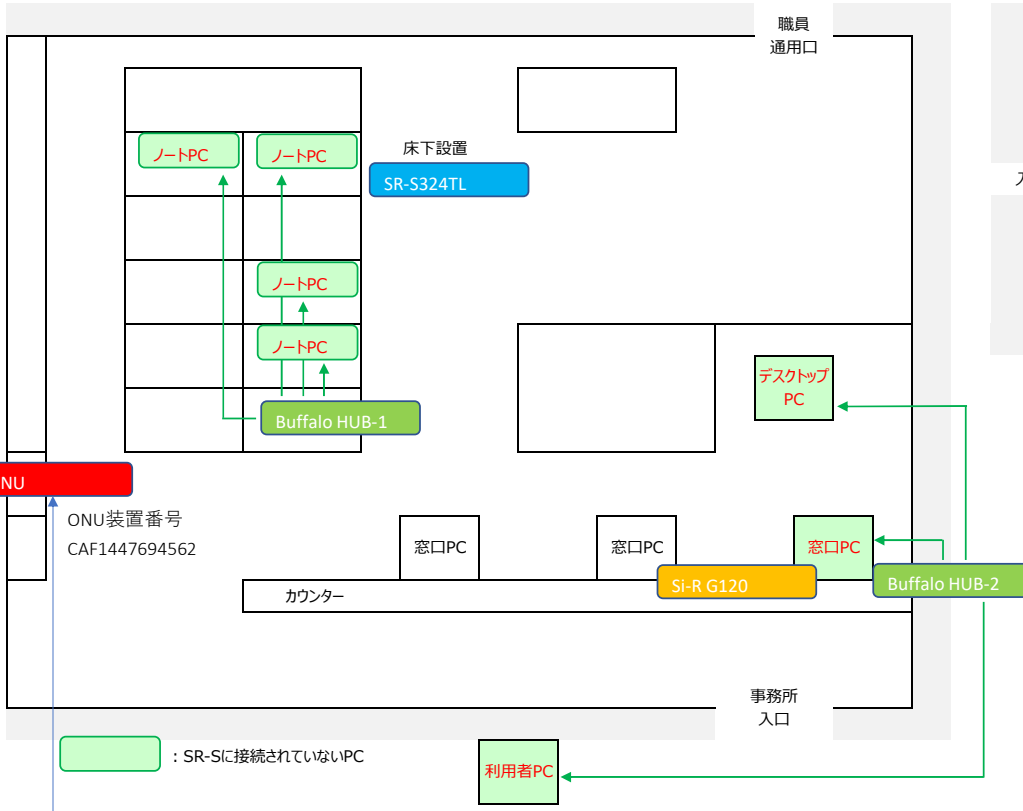

ONU、ルータ設置場所 (SI-R) <防災機器内>

スイッチングHUB設置場所 (SR-S) <床下>

名称 古石場文化センター

2023.8.29 作成

ラックの中に集約
機器設置場所 (Si-R, SR-S, SH)

名称 豊洲文化センター

2023.8.29 作成

カウンター下 側板内
スイッチングHUB設置場所 (SR-S)

名称 亀戸文化センター

2023.8.29 作成

防災機器内
設置場所 (Si-R, SR-S)

ルータ設置場所 (SI-R) <防災機器内>

スイッチングHUB設置場所 (SR-S) <棚>

名称 砂町文化センター

2023.8.29 作成

ルータ設置場所 (SI-R)

スイッチングHUB設置場所 (SR-S)

名称 総合区民センター

2023.8.29 作成

B1F 管理事務所

1F チケットブース

スイッチングHUB設置場所 (SR-S) <床下>

ONU設置場所<分電盤内>

ルータ設置場所 (Si-R) <棚の中>

ONU

ONU装置番号
CAF1447694562

: SR-Sに接続されていないPC

利用者PC

名称 江東公会堂 (ティアラこうとう)

2023.8.29 作成

ONU設置場所

設置場所 (Si-R, SR-S) <カウンター下 床置き>