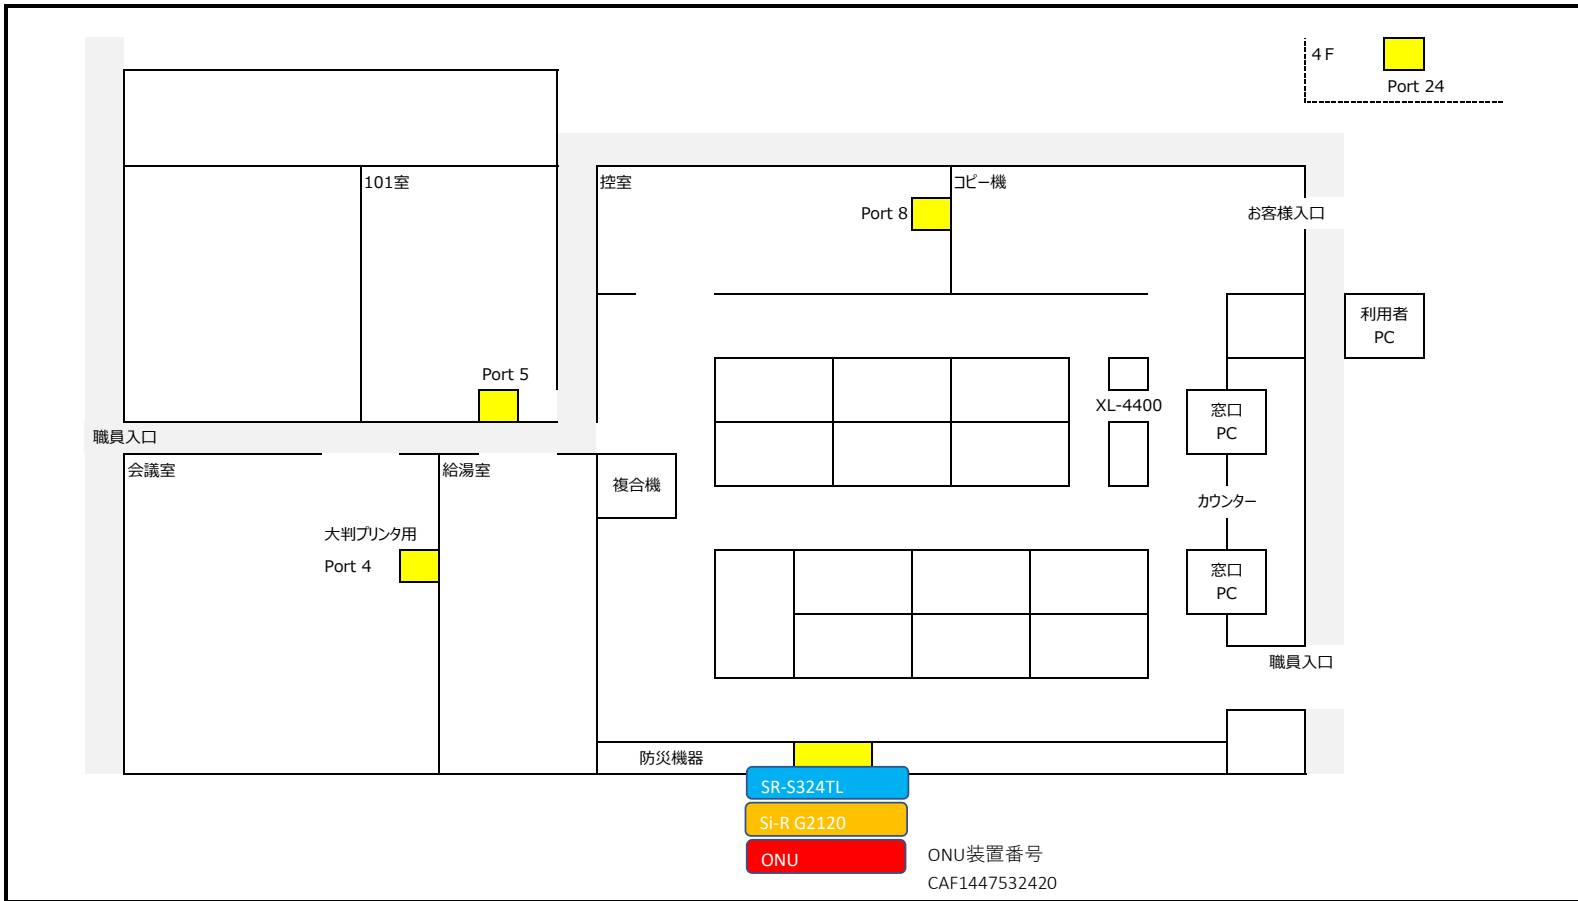

棚の中に集約
設置場所 (Si-R, SR-S)

電話交換室ラック内(下段)

名称 江東区文化センター／管理課

2023.8.29 作成

防災機器内
設置場所 (ONU, Si-R, SR-S)

名称 森下文化センター

2023.8.29 作成

玄関

ONU、ルータ設置場所 (SI-R) <防災機器内>

スイッチングHUB設置場所 (SR-S) <床下>

名称 古石場文化センター

2023.8.29 作成

ラックの中に集約
機器設置場所 (Si-R, SR-S, SH)

名称 豊洲文化センター

2023.8.29 作成

カウンター下 側板内
スイッチングHUB設置場所 (SR-S)

名称 亀戸文化センター

2023.8.29 作成

防災機器内
設置場所 (Si-R, SR-S)

ルータ設置場所 (SI-R) <防災機器内>

スイッチングHUB設置場所 (SR-S) <棚>

名称 砂町文化センター

2023.8.29 作成

ルータ設置場所 (SI-R)

スイッチングHUB設置場所 (SR-S)

名称 総合区民センター

2023.8.29 作成

B1F 管理事務所

1F チケットブース

スイッチングHUB設置場所 (SR-S) <床下>

ONU設置場所<分電盤内>

ルータ設置場所 (Si-R) <棚の中>