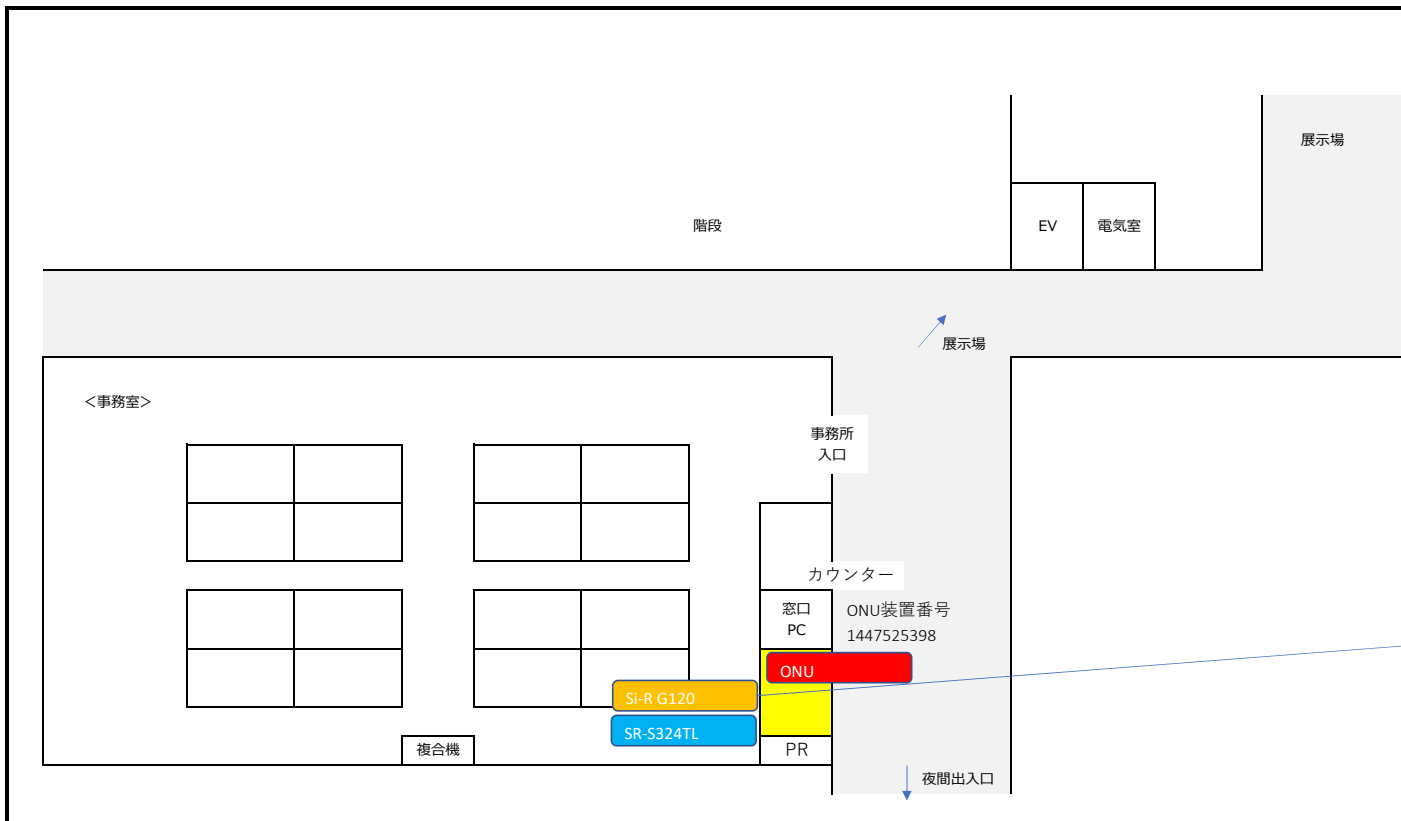

ONU、ルータ設置場所 (SI-R) <防災機器内>

スイッチングHUB設置場所 (SR-S) <床下>

名称 古石場文化センター

2023.8.29 作成

ラックの中に集約
機器設置場所 (Si-R, SR-S, SH)

名称 豊洲文化センター

2023.8.29 作成

カウンター下 側板内
スイッチングHUB設置場所 (SR-S)

スイッチングHUB設置場所 (SR-S)

名称 総合区民センター

2023.8.29 作成

B1F 管理事務所

1F チケットブース

スイッチングHUB設置場所 (SR-S) <床下>

ONU設置場所<分電盤内>

ルータ設置場所 (Si-R) <棚の中>

ONU

ONU装置番号
CAF1447694562

: SR-Sに接続されていないPC

利用者PC

名称 江東公会堂 (ティアラこうとう)

2023.8.29 作成

ONU設置場所

設置場所 (Si-R, SR-S) <カウンター下 床置き>

SR-S机と机の間

Si-R. ONU

名称 中川船番所資料館

2023.8.29 作成