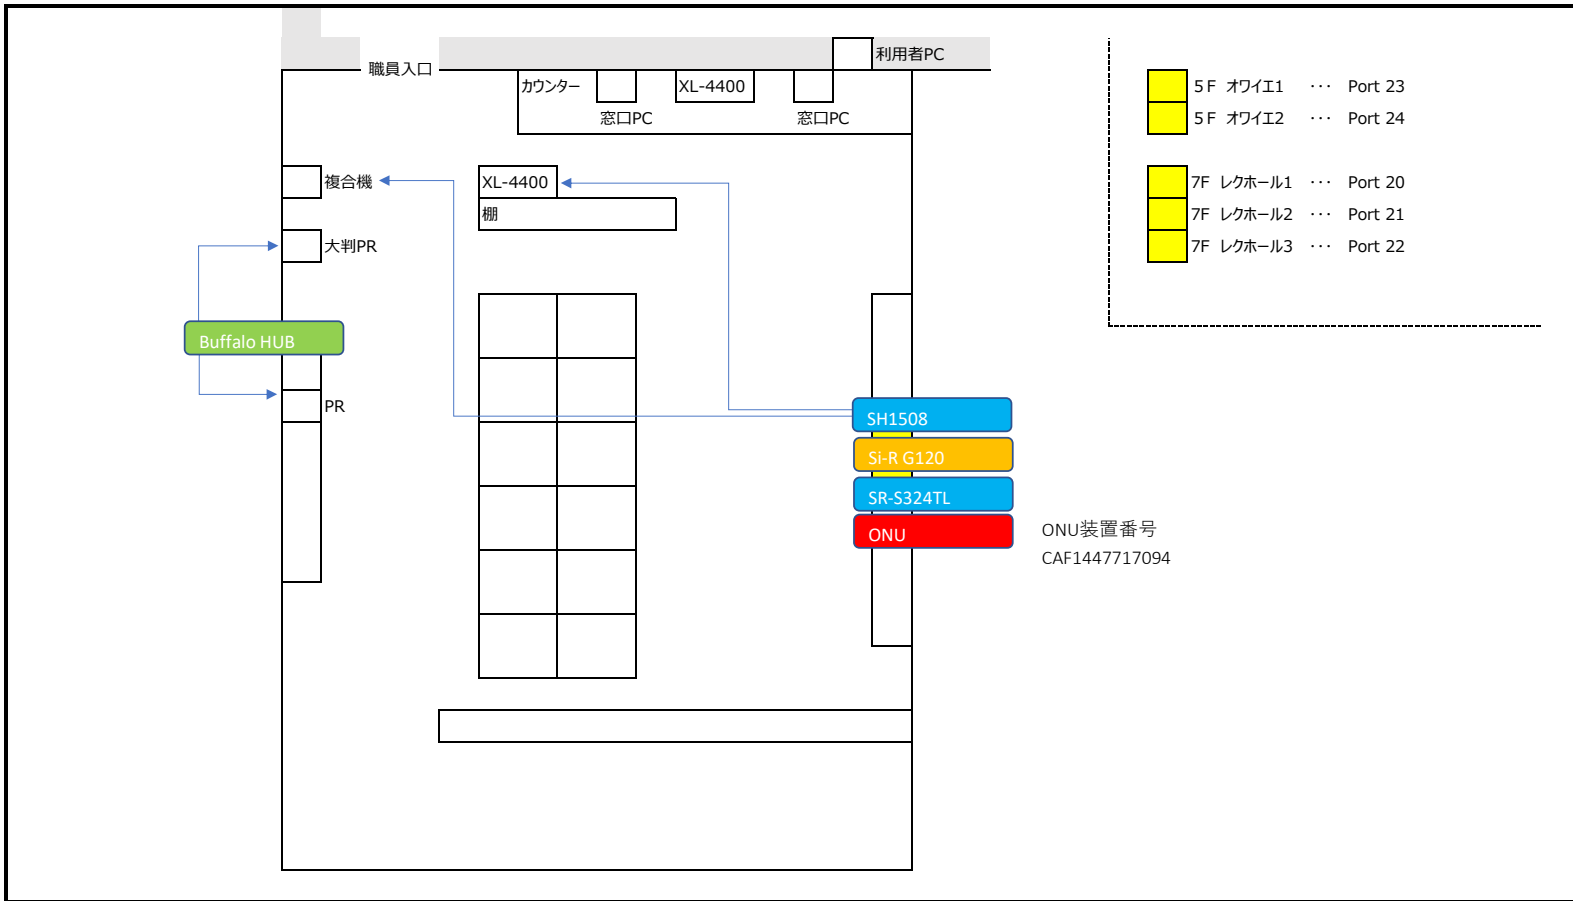

棚の中に集約
設置場所 (Si-R, SR-S)

電話交換室ラック内(下段)

名称 江東区文化センター／管理課

2023.8.29 作成

防災機器内
設置場所 (ONU, Si-R, SR-S)

名称 森下文化センター

2023.8.29 作成

玄関

ONU、ルータ設置場所 (SI-R) <防災機器内>

スイッチングHUB設置場所 (SR-S) <床下>

名称 古石場文化センター

2023.8.29 作成

ラックの中に集約
機器設置場所 (Si-R, SR-S, SH)

名称 豊洲文化センター

2023.8.29 作成

カウンター下 側板内
スイッチングHUB設置場所 (SR-S)

名称 亀戸文化センター

2023.8.29 作成

防災機器内
設置場所 (Si-R, SR-S)

ルータ設置場所 (SI-R) <防災機器内>

スイッチングHUB設置場所 (SR-S) <棚>

名称 砂町文化センター

2023.8.29 作成

ルータ設置場所 (SI-R)

スイッチングHUB設置場所 (SR-S)

名称 総合区民センター

2023.8.29 作成

B1F 管理事務所

1F チケットブース

スイッチングHUB設置場所 (SR-S) <床下>

ONU設置場所<分電盤内>

ルータ設置場所 (Si-R) <棚の中>