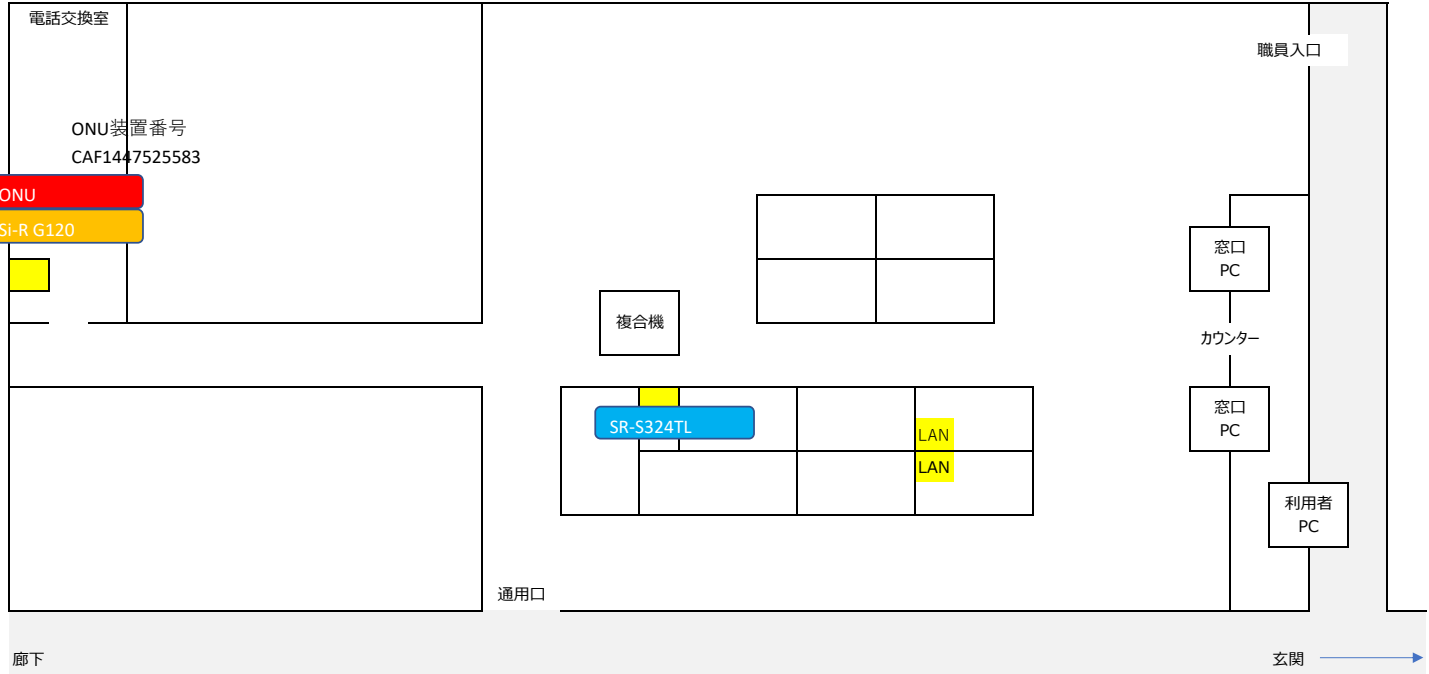

ONU、ルータ設置場所 (SI-R) <防災機器内>

スイッチングHUB設置場所 (SR-S) <床下>

名称 古石場文化センター

2023.8.29 作成

ラックの中に集約
機器設置場所 (Si-R, SR-S, SH)

名称 豊洲文化センター

2023.8.29 作成

カウンター下 側板内
スイッチングHUB設置場所 (SR-S)

名称 亀戸文化センター

2023.8.29 作成

防災機器内
設置場所 (Si-R, SR-S)

ルータ設置場所 (SI-R) <防災機器内>

スイッチングHUB設置場所 (SR-S) <棚>

名称 砂町文化センター

2023.8.29 作成

ルータ設置場所 (SI-R)

スイッチングHUB設置場所 (SR-S)

名称 総合区民センター

2023.8.29 作成

B1F 管理事務所

1F チケットブース

スイッチングHUB設置場所 (SR-S) <床下>

ONU設置場所<分電盤内>

ルータ設置場所 (Si-R) <棚の中>

ONU

ONU装置番号
CAF1447694562

: SR-Sに接続されていないPC

利用者PC

名称 江東公会堂 (ティアラこうとう)

2023.8.29 作成

ONU設置場所

設置場所 (Si-R, SR-S) <カウンター下 床置き>