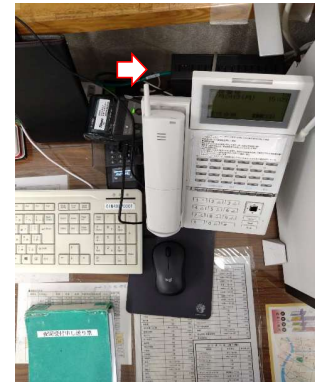

ONU

ONU装置番号
CAF1447694562

: SR-Sに接続されていないPC

利用者PC

名称 江東公会堂 (ティアラこうとう)

2023.8.29 作成

ONU設置場所

設置場所 (Si-R, SR-S) <カウンター下 床置き>