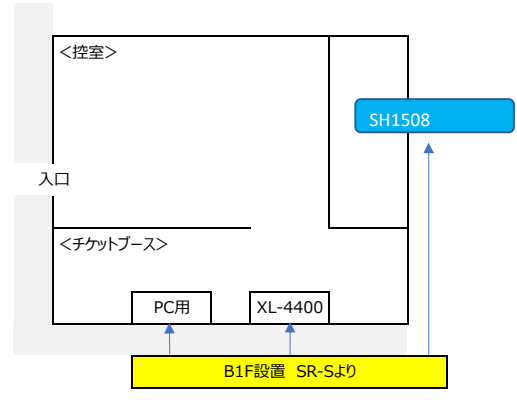

ONU、ルータ設置場所 (SI-R) <防災機器内>

スイッチングHUB設置場所 (SR-S) <床下>

名称 古石場文化センター

2023.8.29 作成

ラックの中に集約
機器設置場所 (Si-R, SR-S, SH)

名称 豊洲文化センター

2023.8.29 作成

カウンター下 側板内
スイッチングHUB設置場所 (SR-S)

名称 亀戸文化センター

2023.8.29 作成

防災機器内
設置場所 (Si-R, SR-S)

ルータ設置場所 (SI-R) <防災機器内>

スイッチングHUB設置場所 (SR-S) <棚>

名称 砂町文化センター

2023.8.29 作成

ルータ設置場所 (SI-R)

スイッチングHUB設置場所 (SR-S)

名称 総合区民センター

2023.8.29 作成

B1F 管理事務所

1F チケットブース

スイッチングHUB設置場所 (SR-S) <床下>

ONU設置場所<分電盤内>

ルータ設置場所 (Si-R) <棚の中>

ONU

ONU装置番号
CAF1447694562

: SR-Sに接続されていないPC

利用者PC

名称 江東公会堂 (ティアラこうとう)

2023.8.29 作成

ONU設置場所

設置場所 (Si-R, SR-S) <カウンター下 床置き>