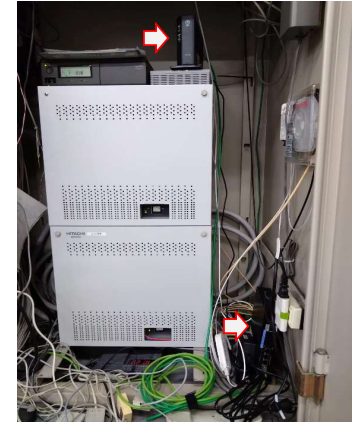

棚の中に集約
設置場所 (Si-R, SR-S)

電話交換室ラック内(下段)

名称 江東区文化センター／管理課

2023.8.29 作成

防災機器内
設置場所 (ONU, Si-R, SR-S)

名称 森下文化センター

2023.8.29 作成

玄関

ONU、ルータ設置場所 (SI-R) <防災機器内>

スイッチングHUB設置場所 (SR-S) <床下>

名称 古石場文化センター

2023.8.29 作成

ラックの中に集約
機器設置場所 (Si-R, SR-S, SH)

名称 豊洲文化センター

2023.8.29 作成

カウンター下 側板内
スイッチングHUB設置場所 (SR-S)