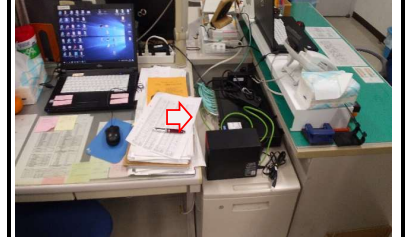

スイッチングHUB設置場所 (SR-S)

名称 総合区民センター

2023.8.29 作成