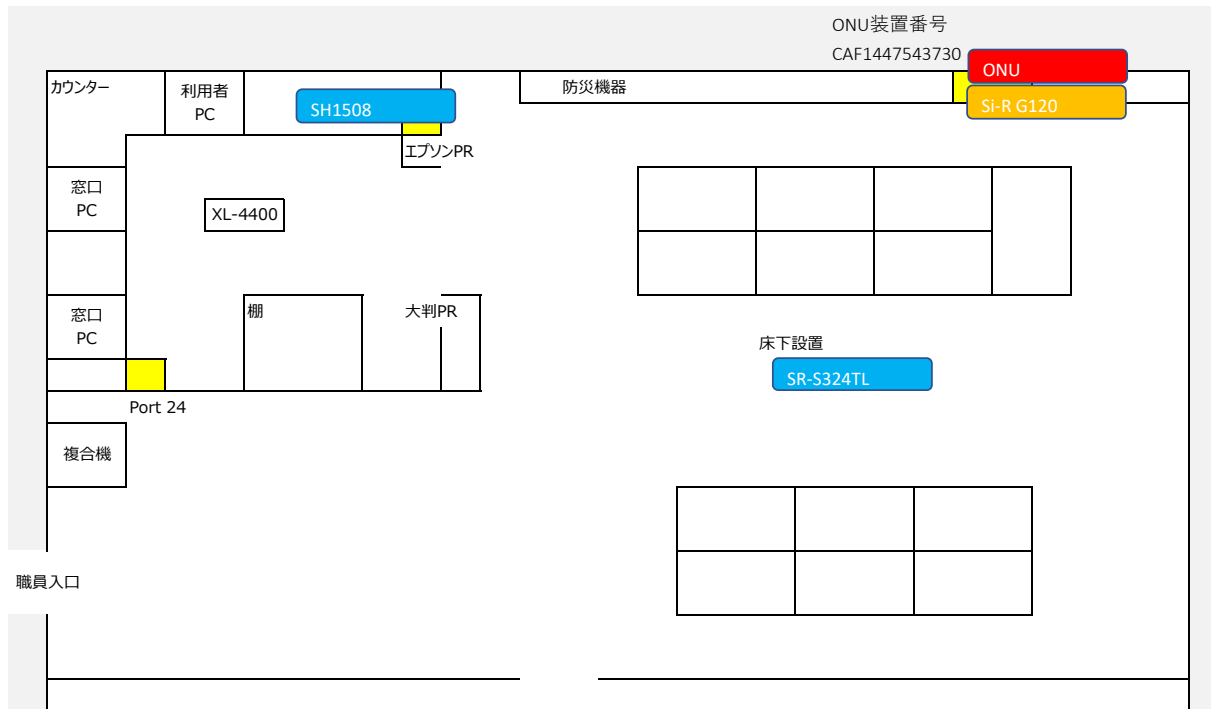

棚の中に集約
設置場所 (Si-R, SR-S)

電話交換室ラック内(下段)

名称 江東区文化センター／管理課

2023.8.29 作成

防災機器内
設置場所 (ONU, Si-R, SR-S)

名称 森下文化センター

2023.8.29 作成

玄関

ONU、ルータ設置場所 (SI-R) <防災機器内>

スイッチングHUB設置場所 (SR-S) <床下>

名称 古石場文化センター

2023.8.29 作成

ラックの中に集約
機器設置場所 (Si-R, SR-S, SH)

名称 豊洲文化センター

2023.8.29 作成

カウンター下 側板内
スイッチングHUB設置場所 (SR-S)