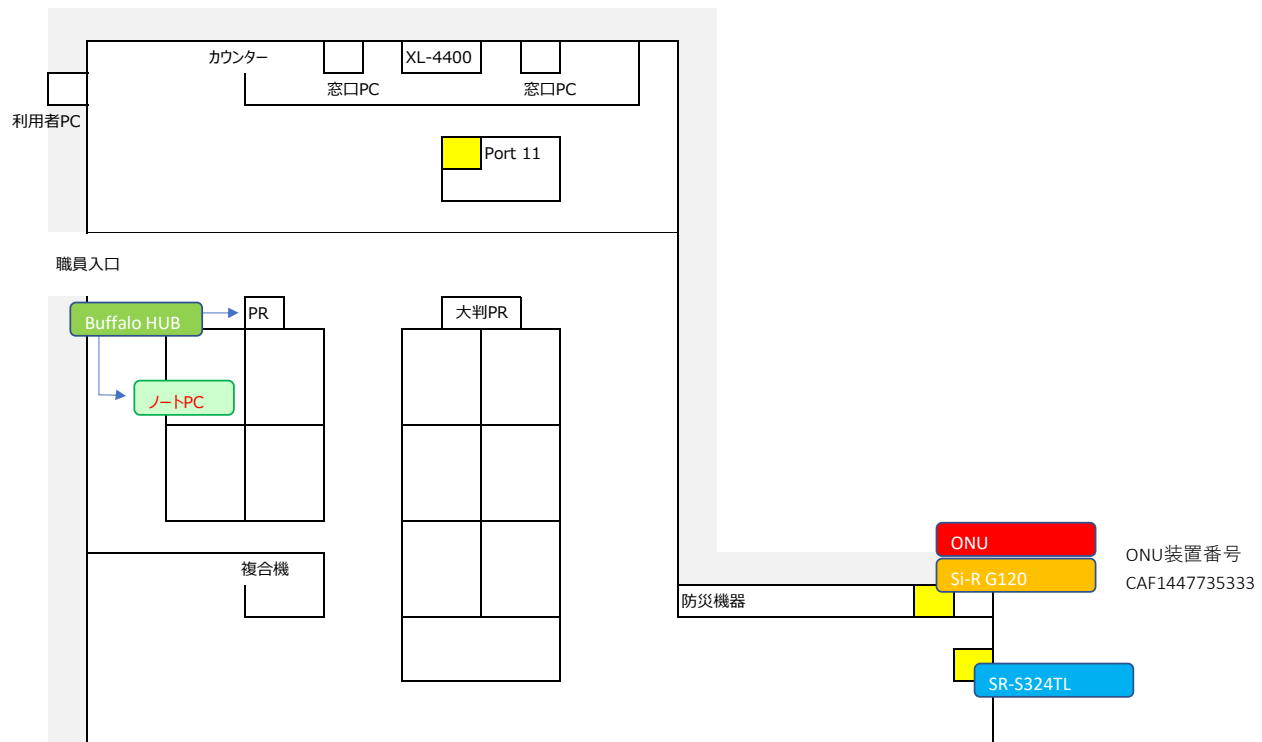

棚の中に集約
設置場所 (Si-R, SR-S)

電話交換室ラック内(下段)

名称 江東区文化センター／管理課

2023.8.29 作成

防災機器内
設置場所 (ONU, Si-R, SR-S)

名称 森下文化センター

2023.8.29 作成

玄関

ONU、ルータ設置場所 (SI-R) <防災機器内>

スイッチングHUB設置場所 (SR-S) <床下>

名称 古石場文化センター

2023.8.29 作成

ラックの中に集約
機器設置場所 (Si-R, SR-S, SH)

名称 豊洲文化センター

2023.8.29 作成

カウンター下 側板内
スイッチングHUB設置場所 (SR-S)

名称 亀戸文化センター

2023.8.29 作成

防災機器内
設置場所 (Si-R, SR-S)

ルータ設置場所 (SI-R) <防災機器内>

スイッチングHUB設置場所 (SR-S) <棚>

名称 砂町文化センター

2023.8.29 作成

ルータ設置場所 (SI-R)

スイッチングHUB設置場所 (SR-S)

名称 総合区民センター

2023.8.29 作成

B1F 管理事務所

1F チケットブース

スイッチングHUB設置場所 (SR-S) <床下>

ONU設置場所<分電盤内>

ルータ設置場所 (Si-R) <棚の中>