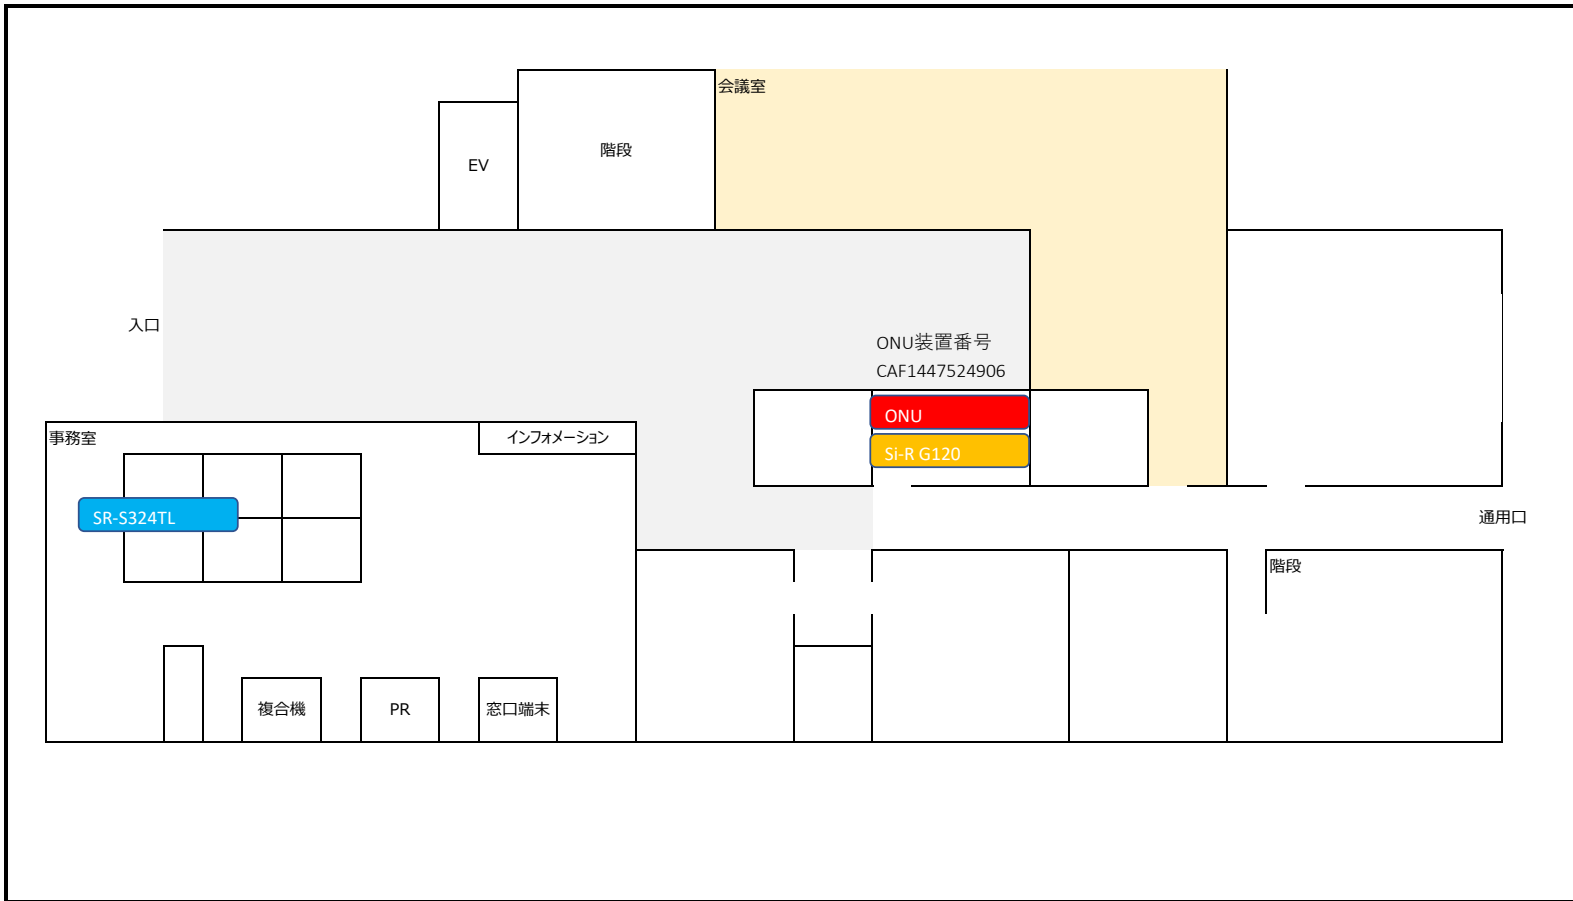

ONU、ルータ設置場所 (SI-R) <防災機器内>

スイッチングHUB設置場所 (SR-S) <床下>

名称 古石場文化センター

2023.8.29 作成

ラックの中に集約
機器設置場所 (Si-R, SR-S, SH)

名称 豊洲文化センター

2023.8.29 作成

カウンター下 側板内
スイッチングHUB設置場所 (SR-S)

スイッチングHUB設置場所 (SR-S)

名称 総合区民センター

2023.8.29 作成

B1F 管理事務所

1F チケットブース

スイッチングHUB設置場所 (SR-S) <床下>

ONU設置場所<分電盤内>

ルータ設置場所 (Si-R) <棚の中>

ONU

ONU装置番号
CAF1447694562

: SR-Sに接続されていないPC

利用者PC

名称 江東公会堂 (ティアラこうとう)

2023.8.29 作成

ONU設置場所

設置場所 (Si-R, SR-S) <カウンター下 床置き>