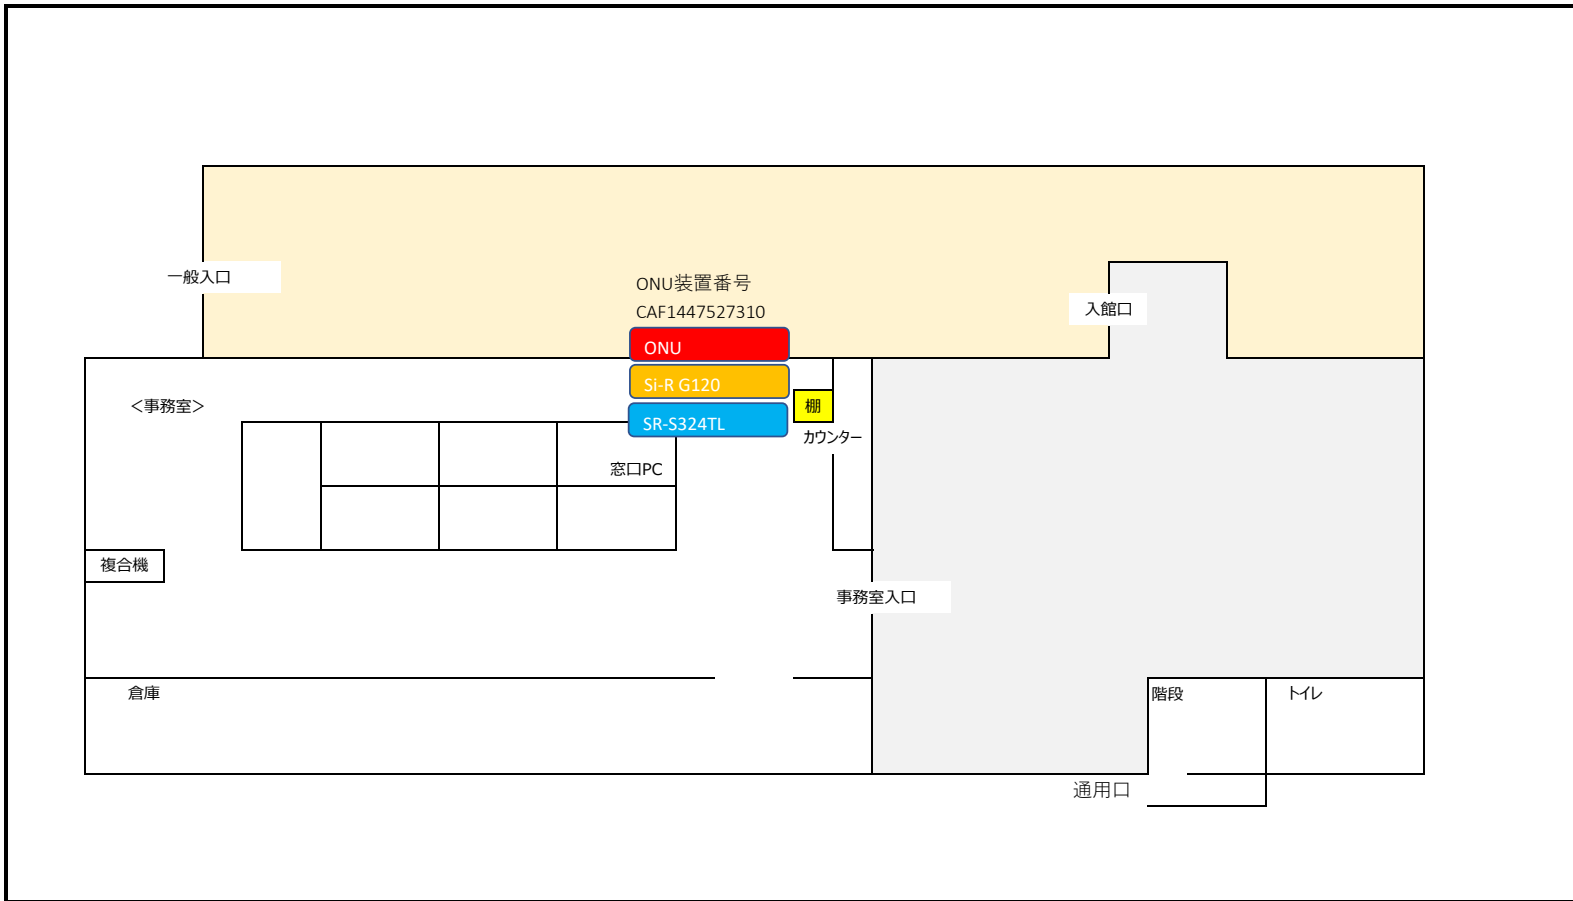

ONU、ルータ設置場所 (SI-R) <防災機器内>

スイッチングHUB設置場所 (SR-S) <床下>

名称 古石場文化センター

2023.8.29 作成

ラックの中に集約
機器設置場所 (Si-R, SR-S, SH)

名称 豊洲文化センター

2023.8.29 作成

カウンター下 側板内
スイッチングHUB設置場所 (SR-S)

スイッチングHUB設置場所 (SR-S)

名称 総合区民センター

2023.8.29 作成

B1F 管理事務所

1F チケットブース

スイッチングHUB設置場所 (SR-S) <床下>

ONU設置場所<分電盤内>

ルータ設置場所 (Si-R) <棚の中>

ONU

ONU装置番号
CAF1447694562

: SR-Sに接続されていないPC

利用者PC

名称 江東公会堂 (ティアラこうとう)

2023.8.29 作成

ONU設置場所

設置場所 (Si-R, SR-S) <カウンター下 床置き>

SR-S机と机の間

Si-R. ONU

名称 中川船番所資料館

2023.8.29 作成