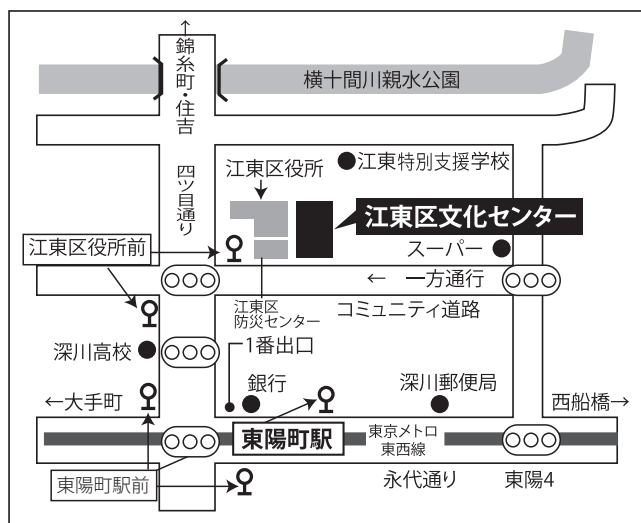

「深川ハーモニカサークル」プロフィール

平成元年設立。深川ふれあいセンター「ハーモニカ教室」修了者で結成。

現在、地域行事、施設慰問など年間4~50回の活動を行っています。

江東区文化センター交通案内

江東区文化センター

(第2・4月曜休館日 ただし、祝日の場合は開館)

〒135-0016 江東区東陽4-11-3

☎ 03-3644-8111 FAX 03-3646-8369

電車

東京メトロ東西線「東陽町」駅1番出口より徒歩5分

都バス

東22 錦糸町駅⇨東京駅丸の内北口「江東区役所前」下車徒歩2分

門21 東大島駅⇨門前仲町「江東区役所前」下車徒歩2分

都07 錦糸町駅⇨門前仲町「東陽町駅」下車徒歩5分

亀21 東陽町駅⇨亀戸駅「東陽町駅」下車徒歩5分