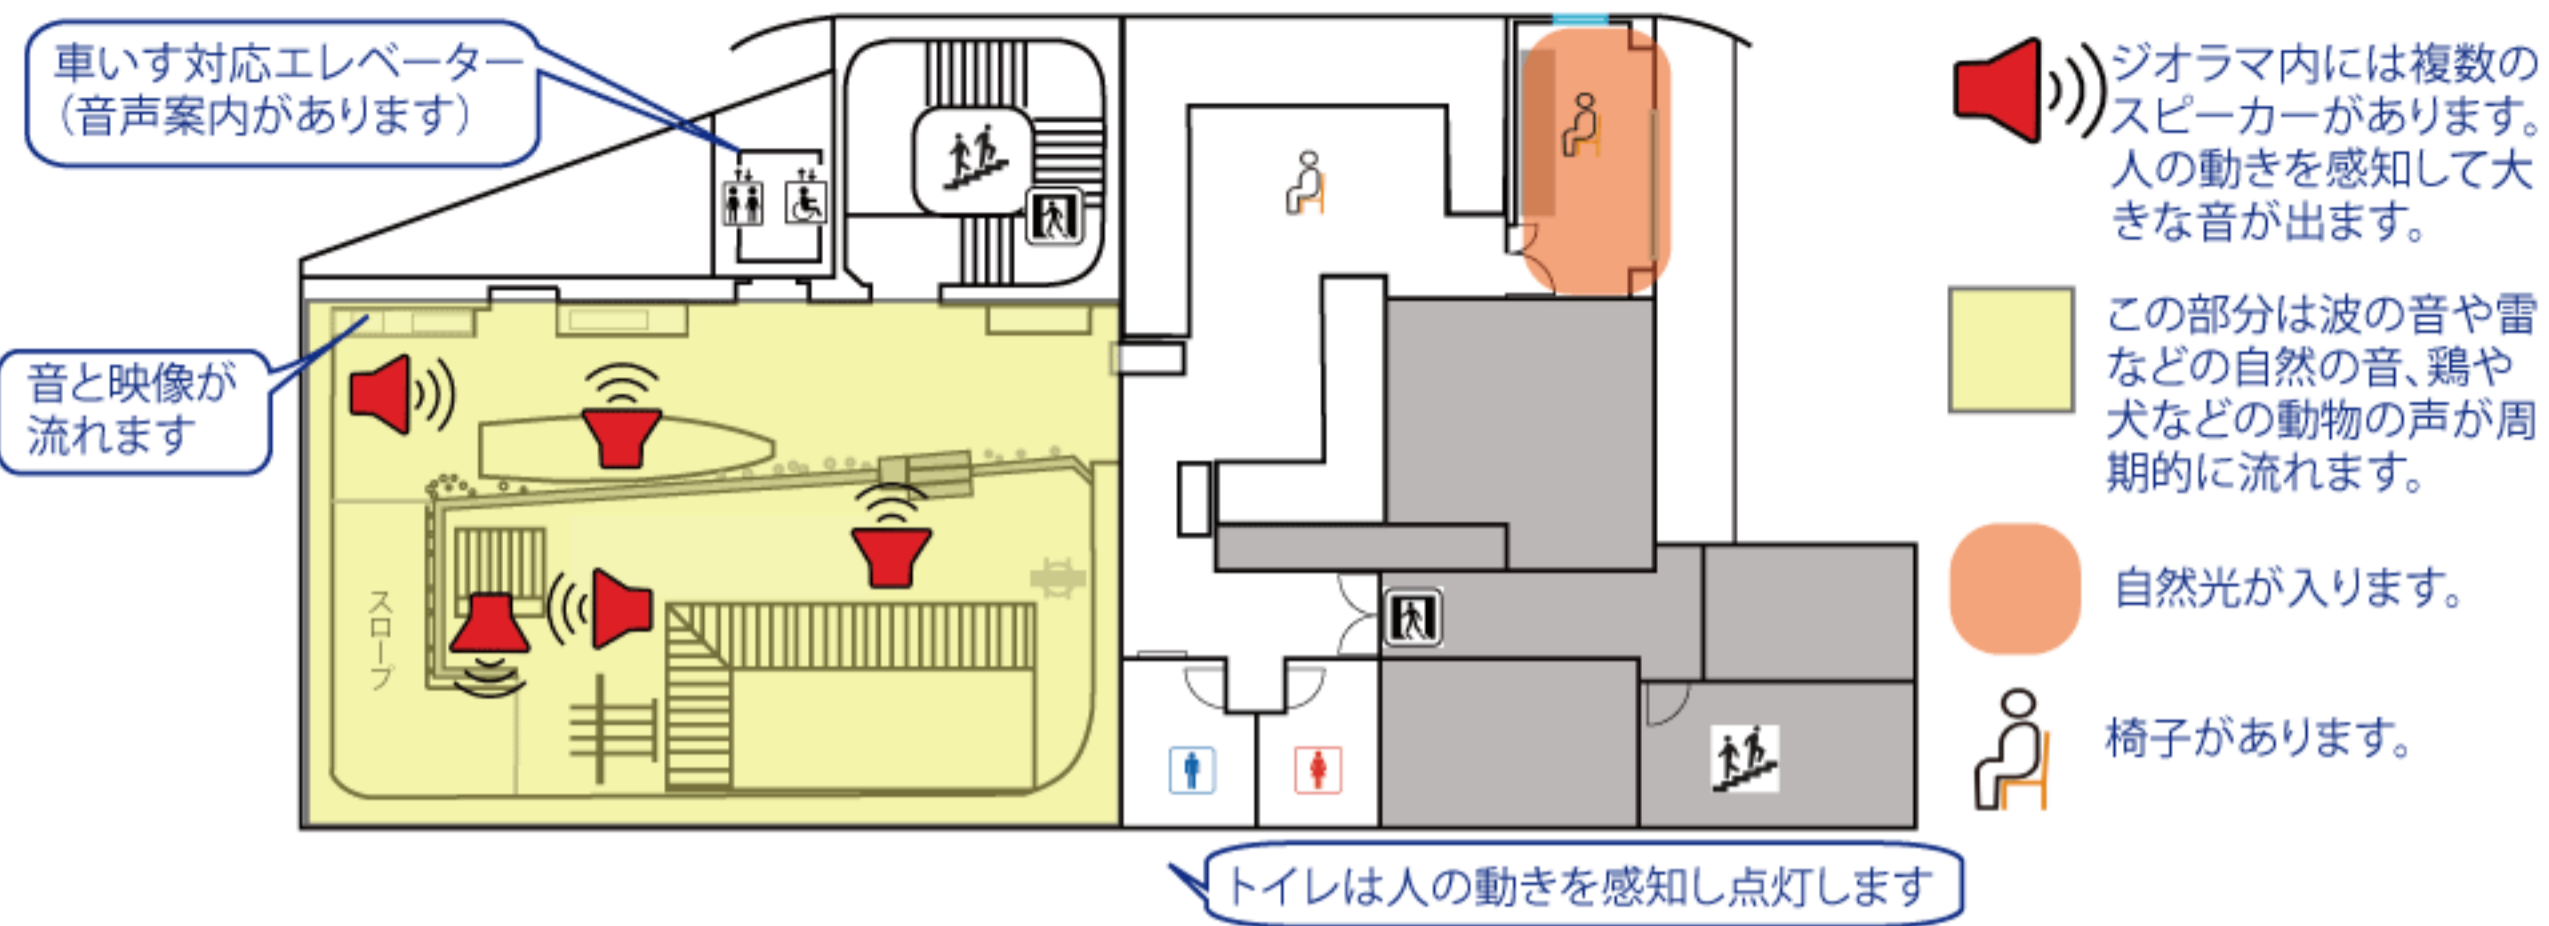

中川船番所資料館センサーマップ

3F 常設・企画展示室

2F 郷土の歴史・昭和の暮らし紹介展示室

1F 総合案内・会議室