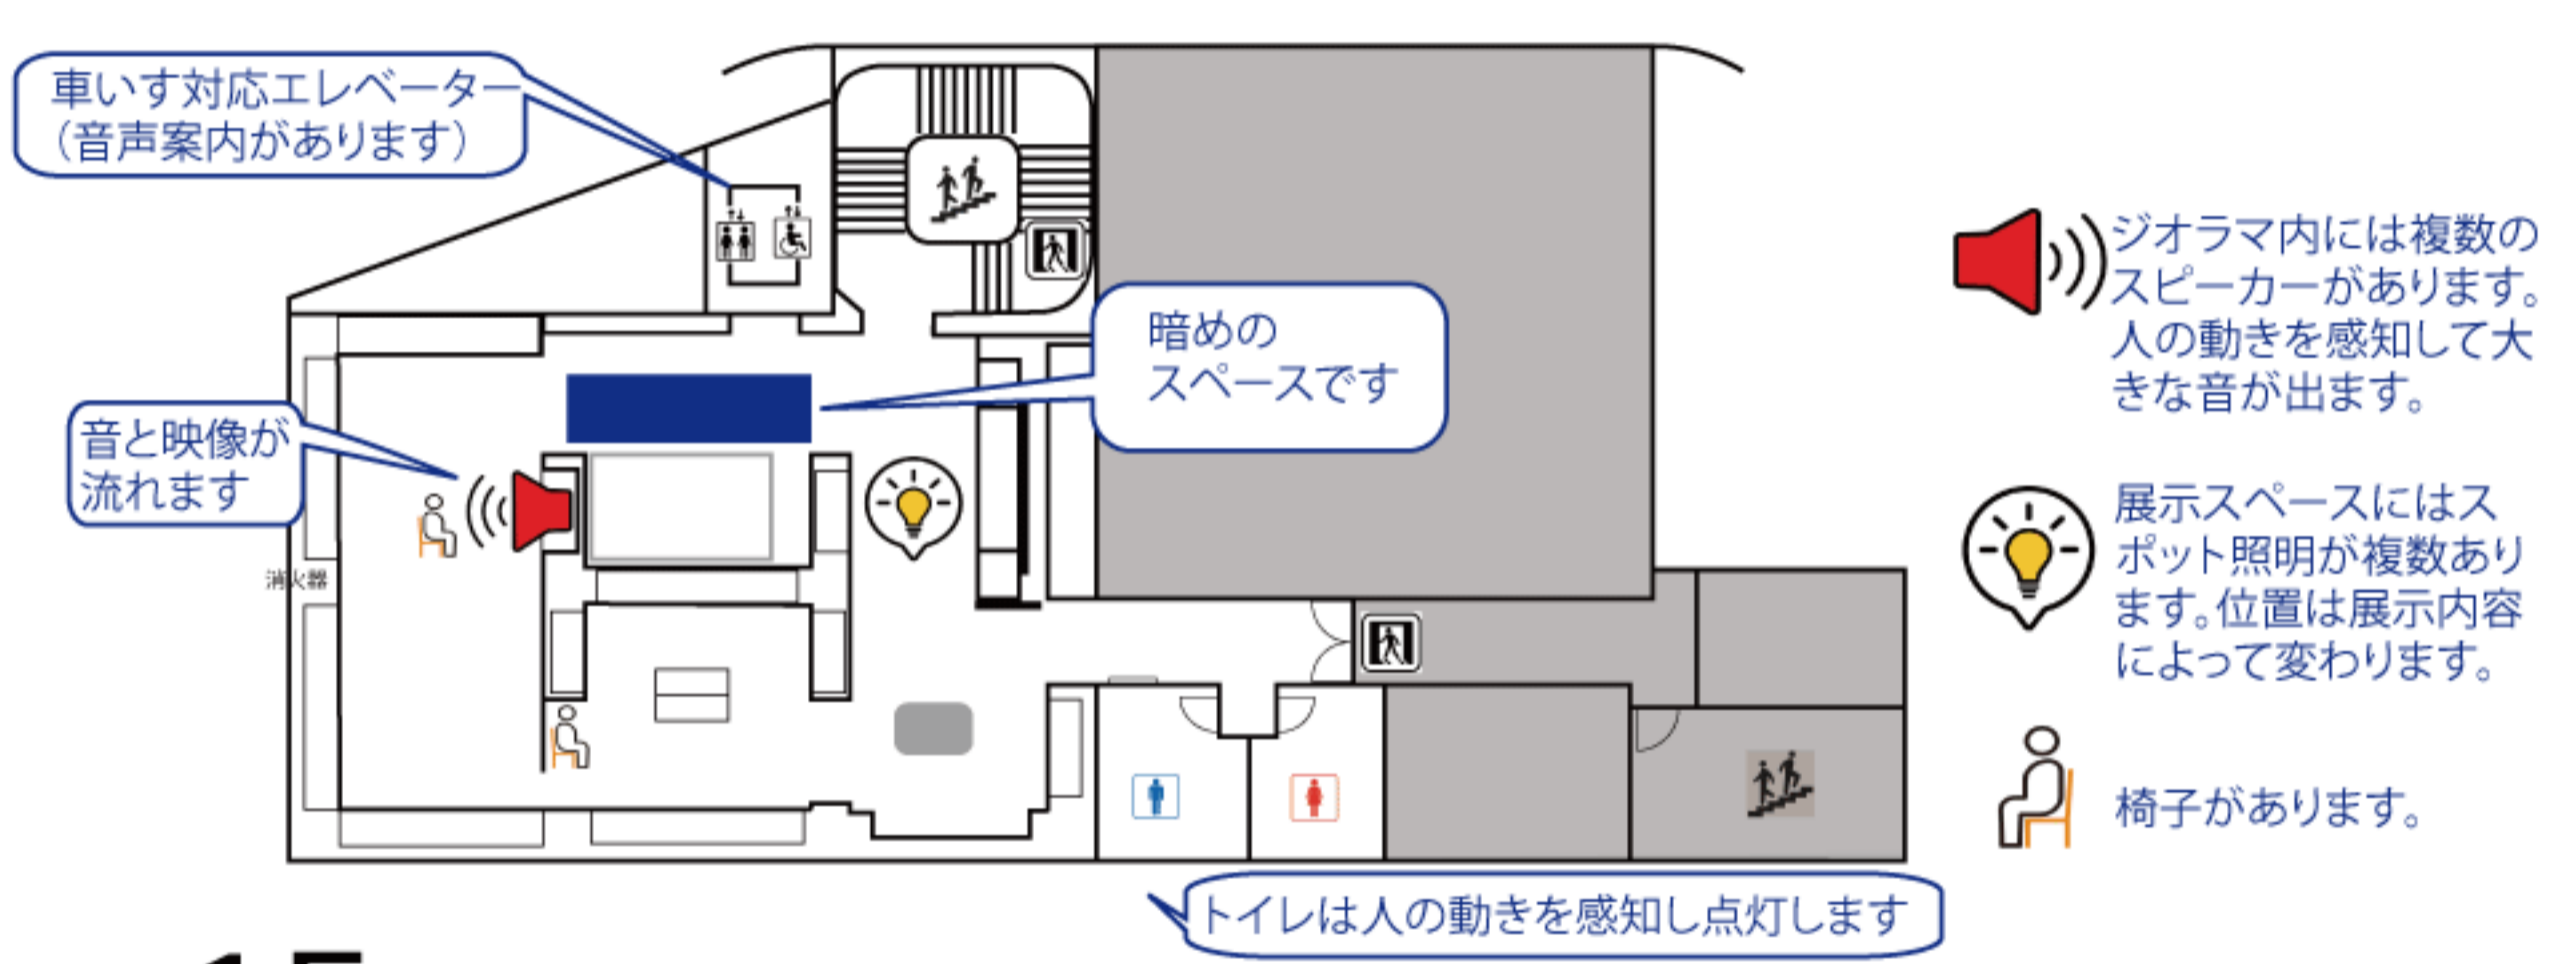

中川船番所資料館センサーマップ

3F 常設・企画展示室

2F 郷土の歴史・昭和の暮らし紹介展示室

1F 総合案内・会議室